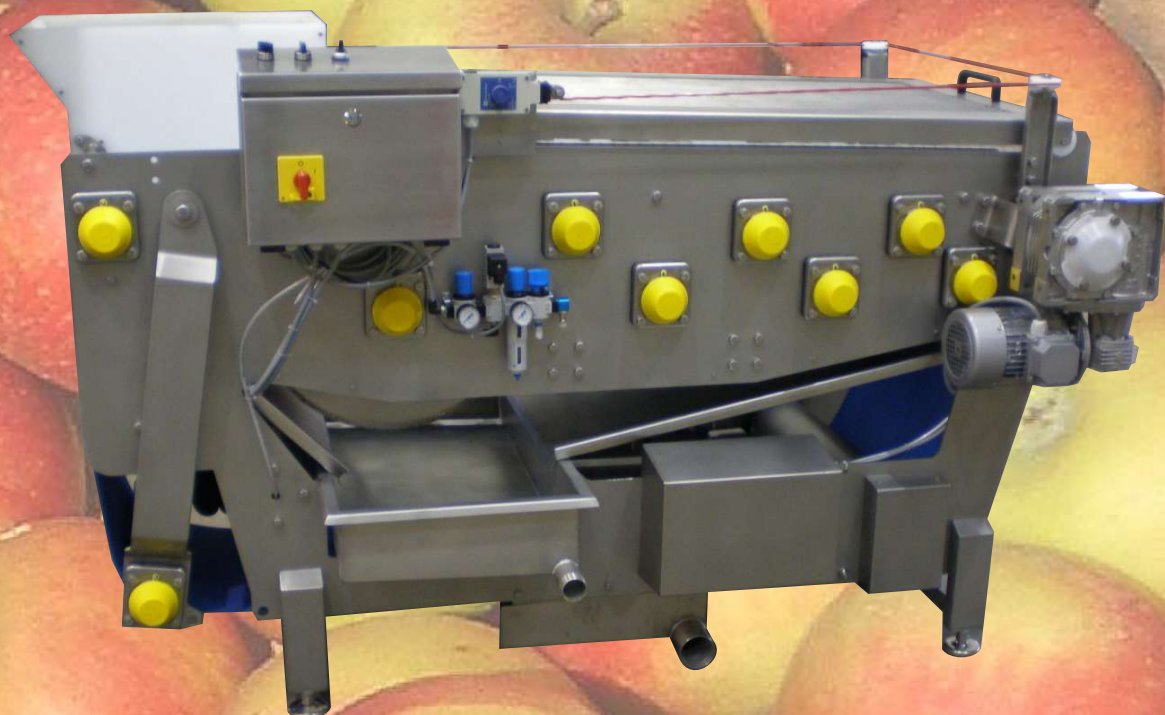

Produkcja soku
szybko
i racjonalnie

Prasa jednotaśmowa KEP 500

**Automatyczna prasa taśmowa do produkcji soku z
owoców i warzyw...**

*do produkcji soków owocowych jak i win owocowych / moszczu z
jabłek, gruszek, ...*

Prasa jednotaśmowa KEP 500

Profesjonalna wersja.

Urządzenie gotowe do eksploatacji
Wykonanie ze stali szlachetnej / tworzywa sztucznego
Wysokiej jakości wykonanie przemysłowe części pneumatycznych i elektrycznych
Bezstopniowa regulacja szybkości tłoczenia
Bardzo łatwa w czyszczeniu

Zalety.

Podczas pracy maszyna reguluje się sama
Bezstopniowa regulacja szybkości posuwu taśmy, co pozwala tłoczyć sok z różnych gatunków owoców
Łatwość w czyszczeniu gwarantuje higieniczną pracę

Dane techniczne

Wydajność nominalna/h:do 850 kg świeżych owoców / h
Przyłącze elektryczne: 400V / 16A / 0,8 kW
Przyłącze pneumatyczne: 8 bar
Wymiary dł.x szer. x wys.:2220/1200/1290 mm
Waga: 660 kg
Eksploatacja: do 75%
Szerokość robocza: 350 mm